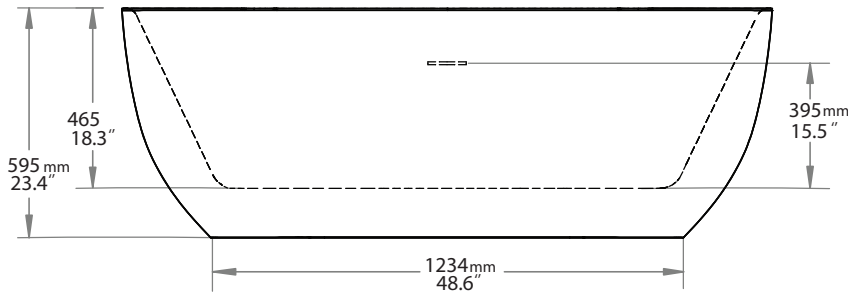

# Bain Signature

7300 Rue Sherbrooke O,  
Montréal, QC H4B 1R7  
www.aebath.com

Model/Modèle: **LILY**

Freestanding bathtub  
*Baignoire autoportante*

TOP VIEW VUE DE DESSUS

FRONT VIEW VUE DE FACE

gallons to overflow / gallon au trop plein	76 gal.
packaging dimension / dimension d'emballage	69 x 33 1/4 x 25 in
approximated weight / poids du produit	104 lbs
weight with water / poids rempli d'eau	737 lbs
bathing well at sump / dimension intérieure au rebord	15 x 44 in