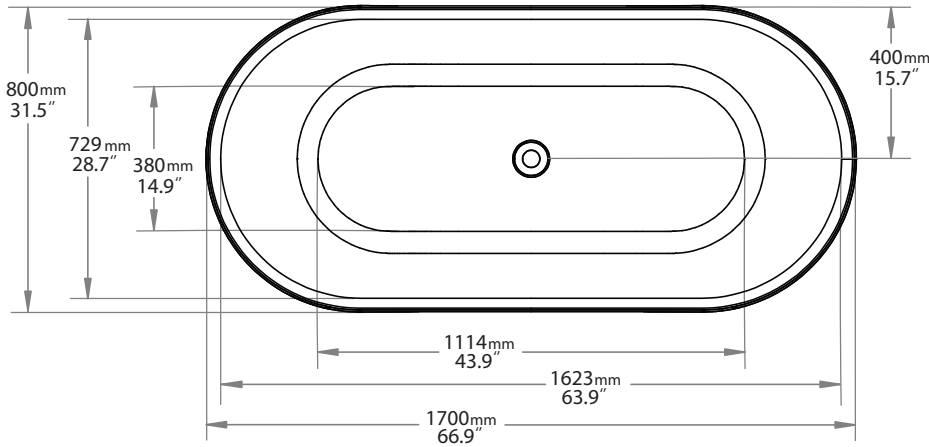

# Bain Signature

7300 Rue Sherbrooke O,  
Montréal, QC H4B 1R7  
www.aebath.com

Model/Modèle: **LILY**

Freestanding bathtub  
*Baignoire autoportante*

TOP VIEW VUE DE DESSUS

FRONT VIEW VUE DE FACE

gallons to overflow / gallon au trop plein	76 gal.
packaging dimension / dimension d'emballage	69 x 33 1/4 x 25 in
approximated weight / poids du produit	104 lbs
weight with water / poids rempli d'eau	737 lbs
bathing well at sump / dimension intérieure au rebord	15 x 44 in

Compliance Certifications:

Uniform Plumbing Code  
National Plumbing Code of Canada  
CSA B45.5-17/IAPMO Z124-2017

Pure acrylic construction reinforced by fiberglass  
*Construction en acrylique renforcée de fibre de verre*

Freestanding installation  
*Installation autoportante*

Adjustable feet  
*Pattes ajustables*

White drain included  
*Drain blanc inclu*

Integrated linear overflow  
*Trop plein linéaire intégré*

CUPC certified  
Certifié CUPC